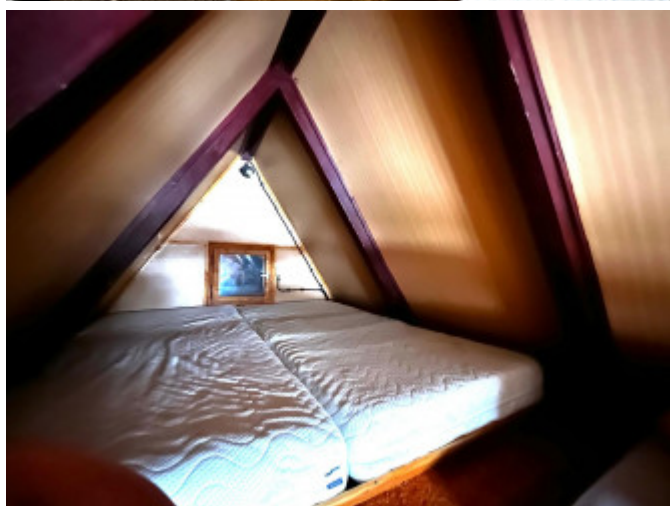

AREA reality, s.r.o.

Kpt. Nálepku 20 /budova DOBREXU/ pri Poštovej banke

0918 986 218

REALITNÝ MAKLÉR

Maklér:

Telefón:

E-mail:

Ingrid Tkáčová

0918 986 218

tkacova.area@gmail.com