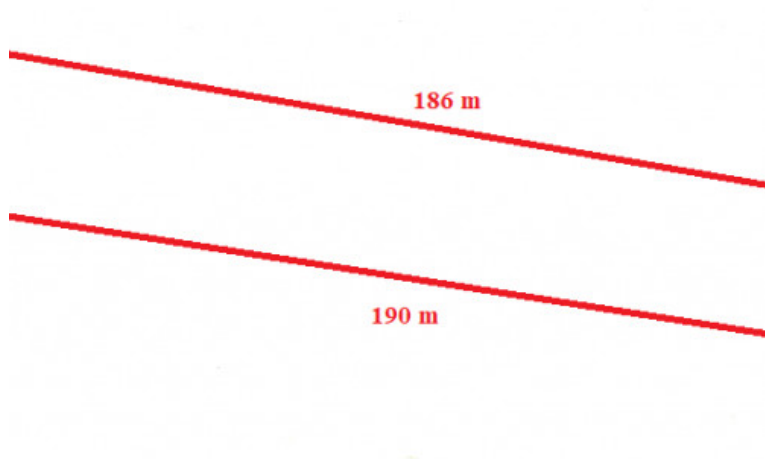

Pozemok v oblasti Hôrka na Zemplínskej Šírave

30 €/m²

Kraj:	Košický kraj
Okres:	Michalovce
Obec:	Vinné
Druh:	Pozemky
Typ pozemku:	Iný pozemok vhodný na výstavbu
Typ:	Predaj
Úžitková plocha:	

PODROBNÉ INFORMÁCIE

Status:	aktívne	Teritórium:	Extravilán
Vlastníctvo:	osobné	Šírka pozemku:	27 m
Plocha pozemku:	5173 m ²	Dĺžka pozemku:	190 m
Typ zeme:	rovina	Celková plocha:	5173 m ²

POPIS NEHNUTEĽNOSTI

Ponúkame Vám na predaj lukratívny, rozľahlý pozemok vhodný na výstavbu chaty alebo rodinného domu s krásnym výhľadom na Zemplínsku Šíravu

- oblasť Hôrka na Zemplínskej Šírave
- celková výmera pozemku 5173 m² (šírka pozemku v prednej časti 27 m, šírka pozemku v zadnej časti 31 m, dĺžka pozemku cca 190 m)
- pozemok je vhodný na výstavbu
- udržiavaný, rovinatý pozemok
- s prístupovou cestou
- IS v dosahu