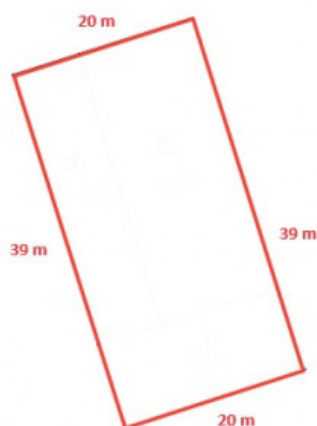

Kraj:	Košický kraj
Okres:	Michalovce
Obec:	Michalovce
Druh:	Pozemky
Typ pozemku:	Pozemok pre rodinné domy
Typ:	Predaj
Úžitková plocha:	

PODROBNÉ INFORMÁCIE

Status:	aktívne	Šírka pozemku:	20 m
Vlastníctvo:	osobné	Dĺžka pozemku:	39 m
Plocha pozemku:	787 m²	Celková plocha:	787 m²
Typ zeme:	rovina	Inžinierske siete:	áno
Teritórium:	Intravilán		

POPIS NEHNUTELNOSTI

Ponúkame Vám na predaj stavebný pozemok v Michalovciach

- katastrálne územie Stráňany
- celková výmera pozemku 787 m² (cca 20 m x 39 m)
- pozemok je ideálny na stavbu Vášho vysnívaného domu
- udržiavaný, rovinatý pozemok, nachádzajúci sa v zástavbe rodinných domov
- pozemok disponuje asfaltovou prístupovou cestou
- predáva s prípojkami inžinierskych sietí - elektrina, mestský vodovod, mestská kanalizácia a optická sieť
- príjemná lokalita v obklopení prírody
- lokalita s výbornou dostupnosťou do centra mesta
- okolie je ideálne pre ľudí, ktorí majú radi aktívne trávenie voľného času- turistika, hubárčenie, príjemné prechádzky v krásnej prírode,...

Nemáte čas riešiť hypotekárny úver? V našej realitnej kancelárii Vám poradíme a poskytneme